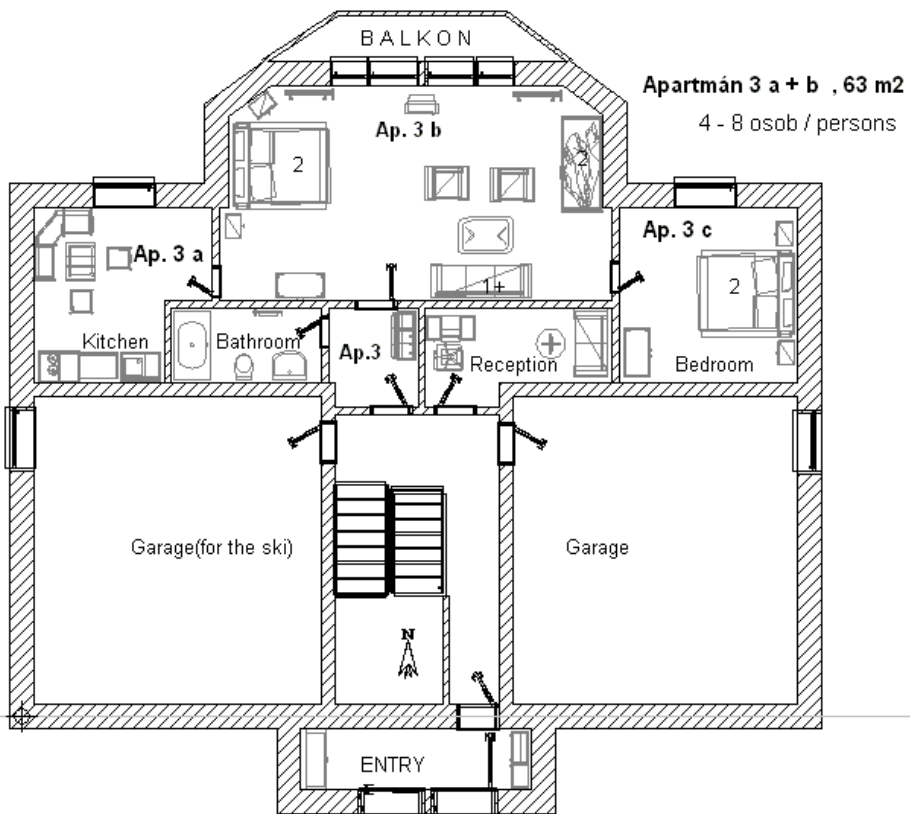

TERASA

TERASA

TERASA

Apartmán 1 - 34 m²
Apartmán 2 - 34 m²
2 - 4 osoby/ pers.

suteren apollo

Přízemí

06.02.2009

1:100

pre
2

Pokoj 7 (a , b) - 38 m²
4 - 6 os / prs

podkrovi apollo
podkrovi
27.01.2009
1 : 100