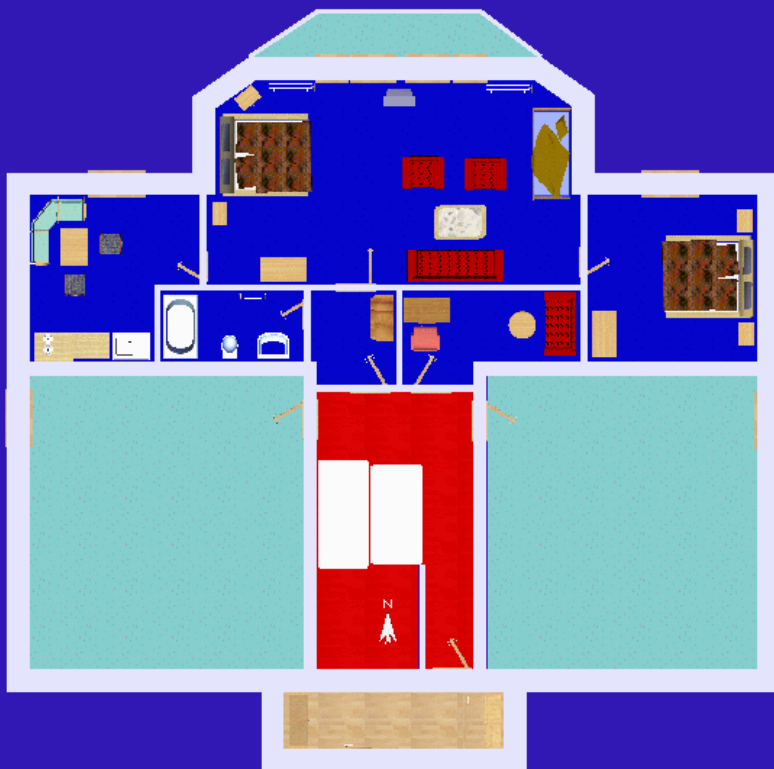

TERASA

TERASA

TERASA

Apartmán 1 - 34 m²
Apartmán 2 - 34 m²
2 - 4 osoby/ pers.

suteren apollo

Přízemí

06.02.2009

1:100

pre
2

Pokoj 7 (a , b) - 38 m²
4 - 6 os / prs

podkrovi apollo
podkrovi
27.01.2009
1 : 100