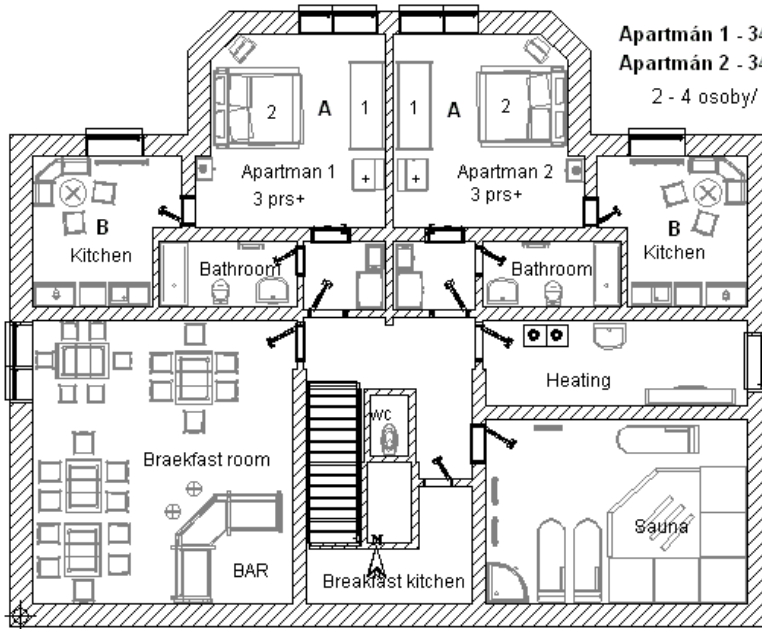

TERASA

TERASA

TERASA

Apartmán 1 - 34 m²
Apartmán 2 - 34 m²
2 - 4 osoby/ pers.

suteren apollo

Přízemí

06.02.2009

1:100

pre
2

Pokoj 7 (a , b) - 38 m²
4 - 6 os / prs

podkrovi apollo
podkrovi
27.01.2009
1 : 100