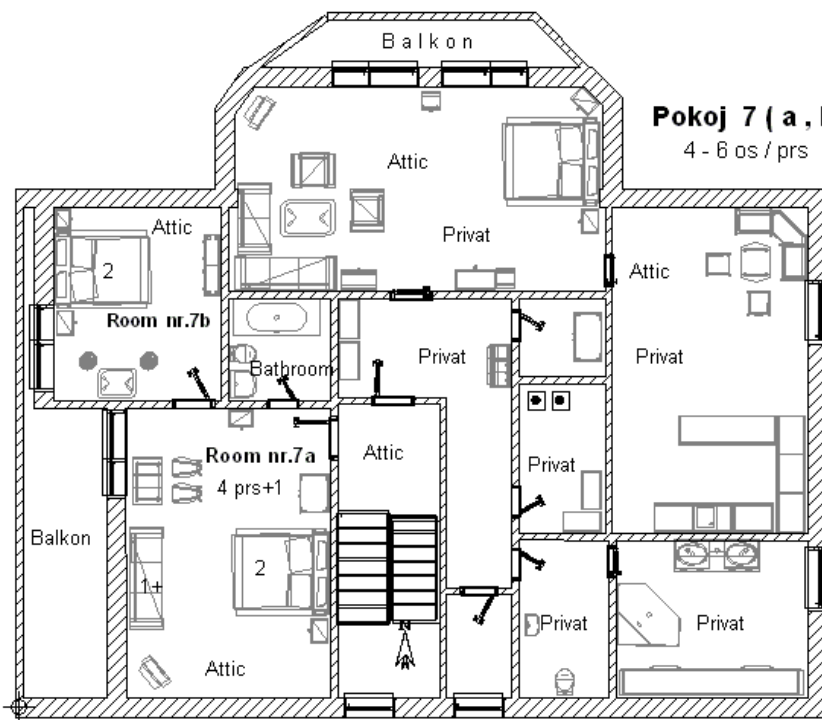

TERASA

TERASA

TERASA

Apartmán 1 - 34 m²
Apartmán 2 - 34 m²
2 - 4 osoby/ pers.

suteren apollo

Přízemí

06.02.2009

1:100

pre
2

Pokoj 7 (a , b) - 38 m²
4 - 6 os / prs

podkrovi apollo
podkrovi
27.01.2009
1 : 100