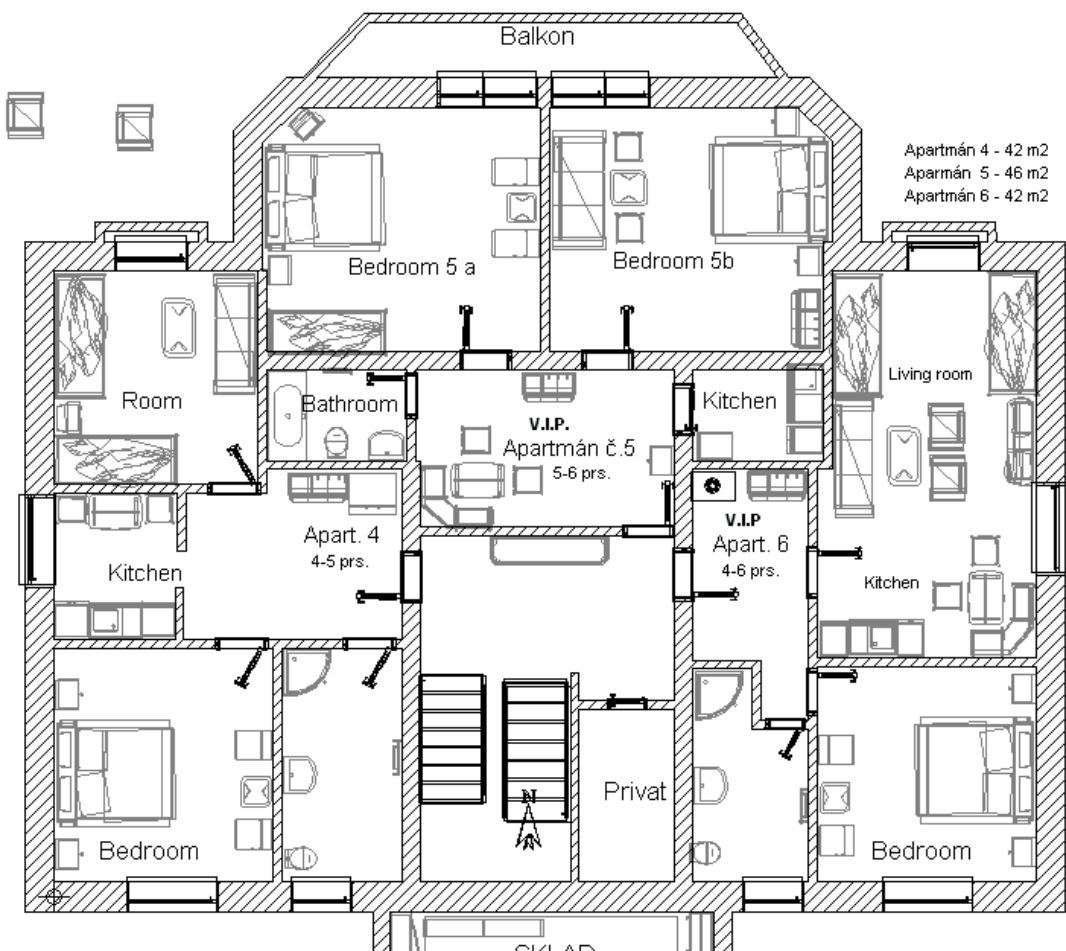

TERASA

TERASA

TERASA

Apartmán 1 - 34 m²
Apartmán 2 - 34 m²
2 - 4 osoby/ pers.

suteren apollo

Přízemí

06.02.2009

1:100

pre
2

Pokoj 7 (a , b) - 38 m²
4 - 6 os / prs

podkrovi apollo
podkrovi
27.01.2009
1 : 100